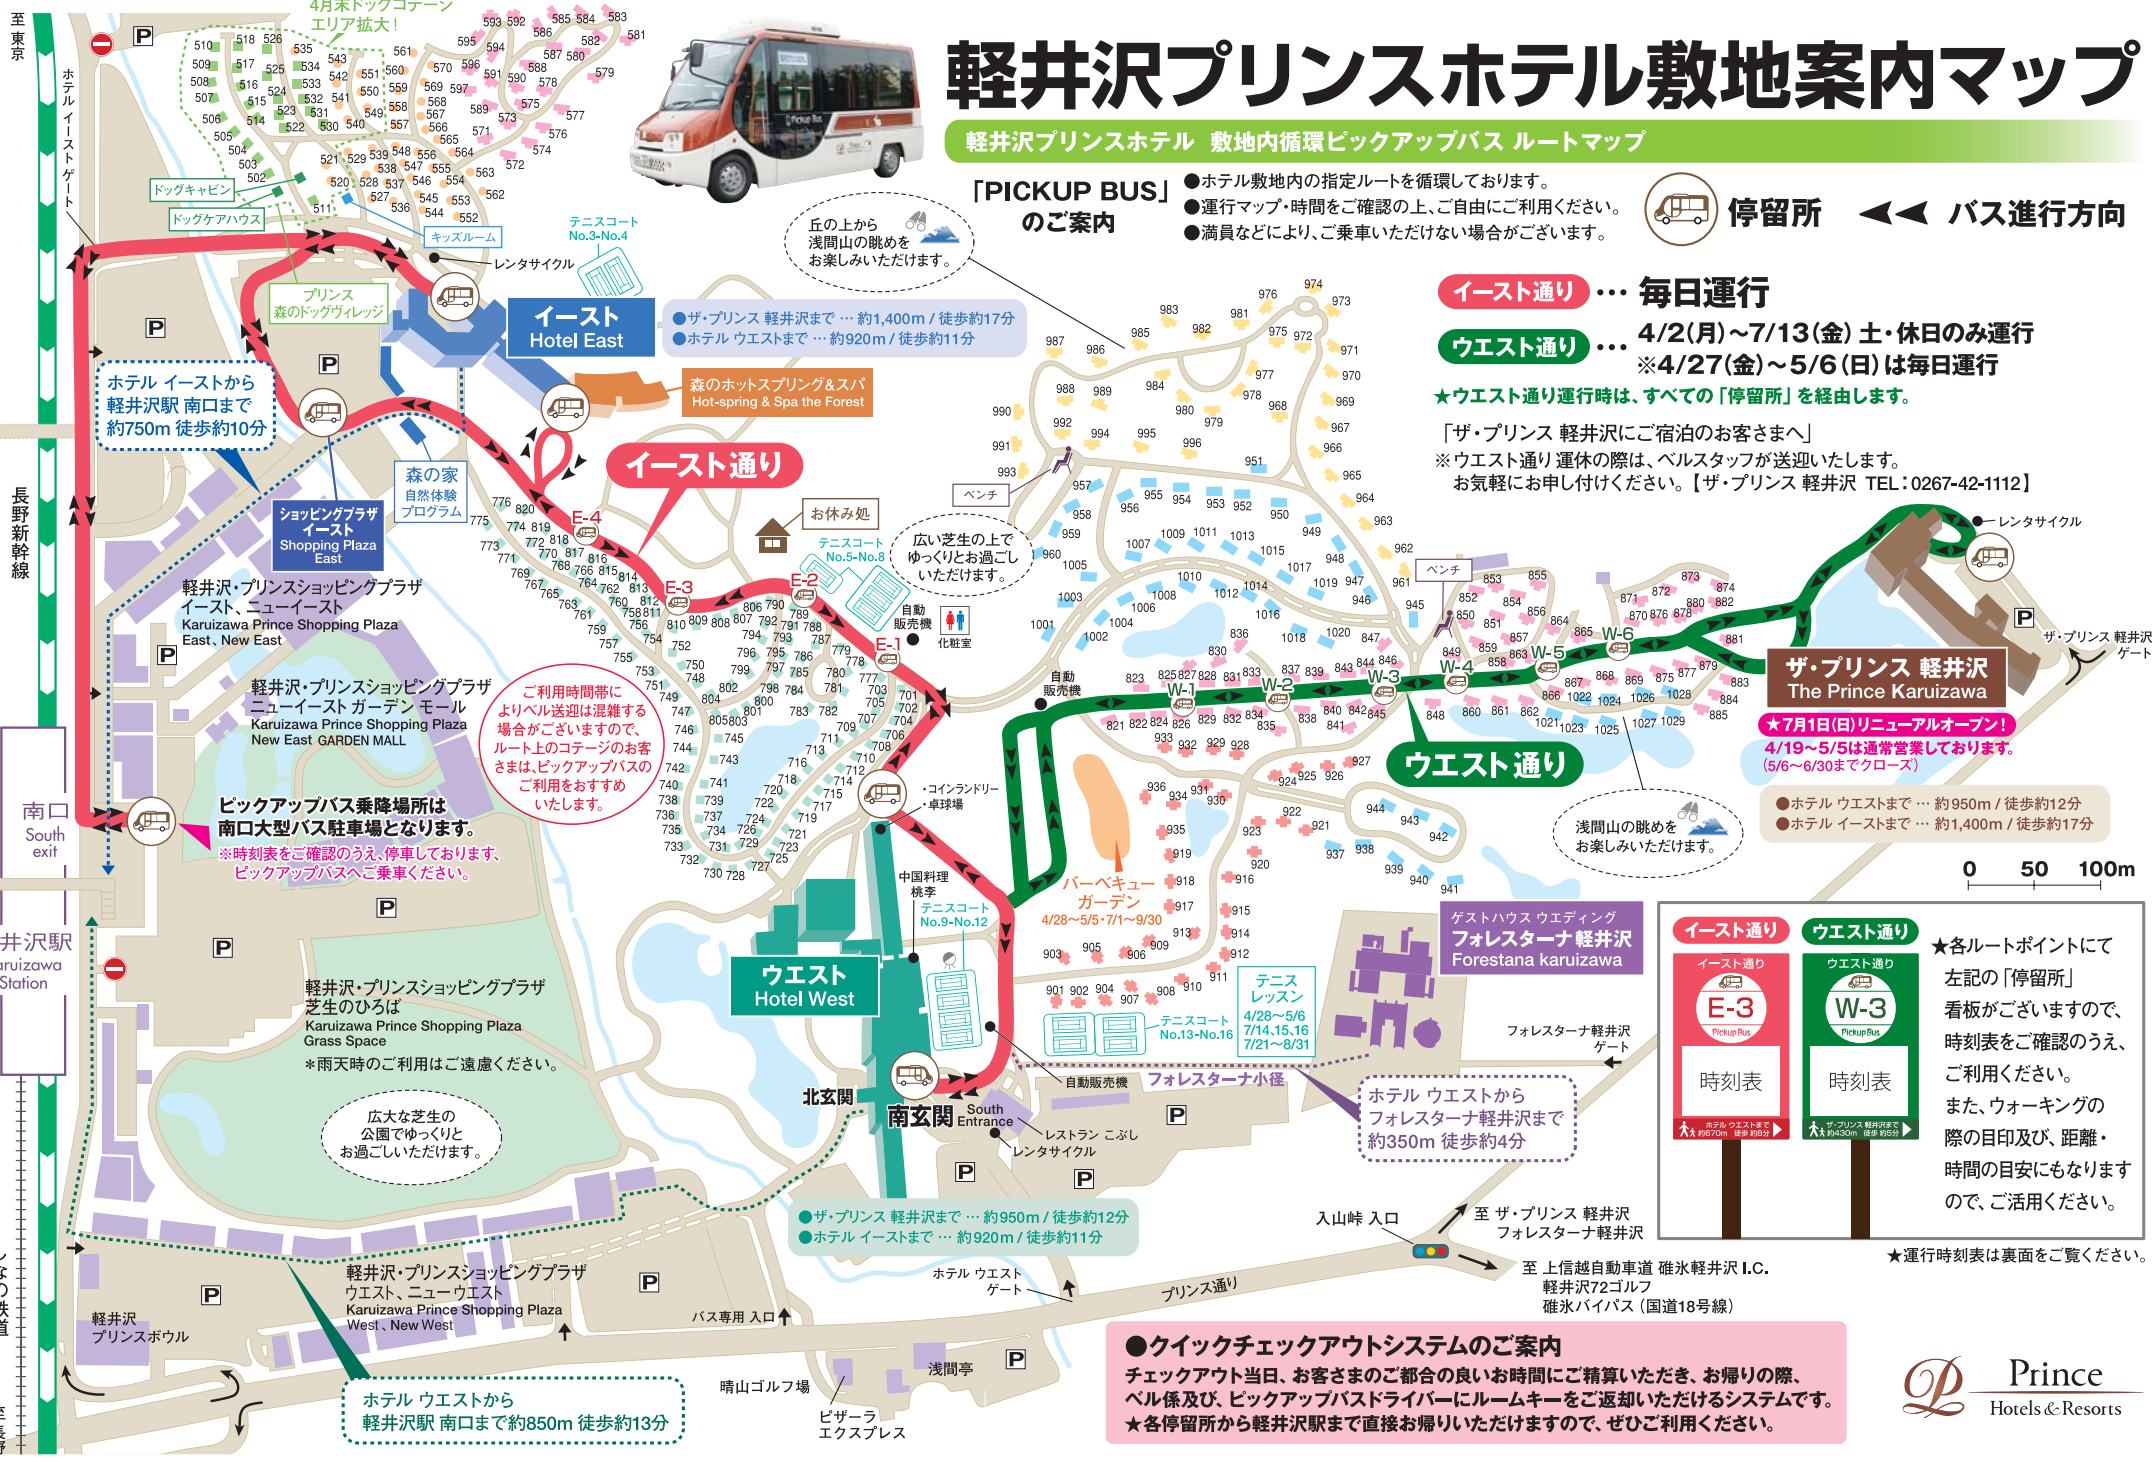

軽井沢プリンスホテル敷地案内マップ

軽井沢プリンスホテル 敷地内循環ピックアップバス ルートマップ

「PICKUP BUS」のご案内

- ホテル敷地内の指定ルートを循環しております。
- 運行マップ・時間をご確認の上、ご自由にご利用ください。
- 満員などにより、ご乗車いただけない場合がございます。

停留所 ◀◀ バス進行方向

イースト通り ... 毎日運行

ウェスト通り ... 4/2(月)~7/13(金) 土・休日のみ運行

※4/27(金)~5/6(日)は毎日運行

★ウェスト通り運行時は、すべての「停留所」を経由します。

「ザ・プリンス 軽井沢」にご宿泊のお客さまへ

※ウェスト通り運休の際は、ベルスタッフが送迎いたします。

お気軽にお申し付けください。【ザ・プリンス 軽井沢 TEL:0267-42-1112】

ご利用時間帯によりベル送迎は混雑する場合がございますので、ルート上のコテージのお客さまは、ピックアップバスのご利用をおすすめいたします。

ピックアップバス乗降場所は南口大型バス駐車場となります。時刻表をご確認のうえ、停車しております。ピックアップバスへご乗車ください。

ホテル ウェストからフォレスターナ軽井沢まで約350m 徒歩約4分

ホテル ウェストから軽井沢駅 南口まで約850m 徒歩約13分

イースト通り	ウェスト通り
イースト通り E-3 Pickup Bus	ウェスト通り W-3 Pickup Bus
時刻表	時刻表

★各ルートポイントにて左記の「停留所」看板がございますので、時刻表をご確認のうえ、ご利用ください。また、ウォーキングの際の目印及び、距離・時間の目安にもなりますので、ご活用ください。

★運行時刻表は裏面をご覧ください。

●クイックチェックアウトシステムのご案内
 チェックアウト当日、お客さまのご都合の良いお時間にご精算いただき、お帰りの際、ベル係及び、ピックアップバスドライバーにルームキーをご返却いただけるシステムです。
 ★各停留所から軽井沢駅まで直接お帰りがいただけますので、ぜひご利用ください。